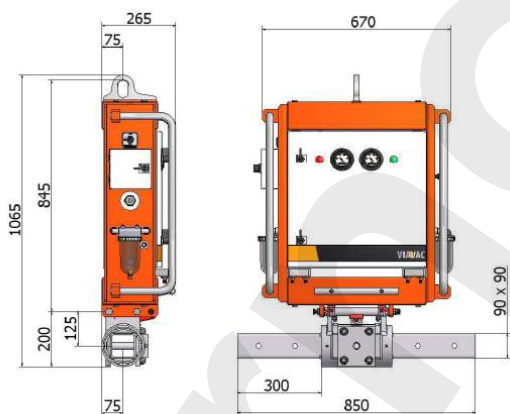

Motorisation

Electrique	Batterie
Alimentation chargeur	220V / 10Ah