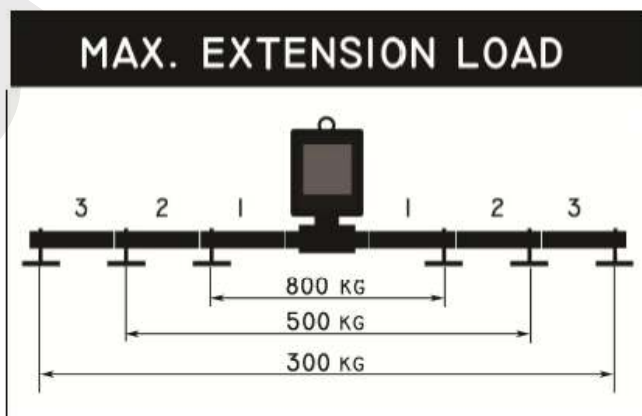

Motorisation

Electrique	Batterie
Alimentation chargeur	220V / 10Ah