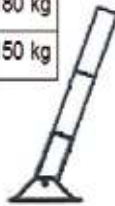

## Performances

Charge utile max.

250 kg

Hauteur max.

19 m

	50°	60°	70°
7 m	160 kg	200 kg	250 kg
9 m	120 kg	150 kg	180 kg
11 m	80 kg	120 kg	150 kg

	50°	60°	70°
11 m	200 kg	200 kg	230 kg
13 m	200 kg	200 kg	200 kg
15 m	150 kg	160 kg	175 kg
17 m	120 kg	130 kg	150 kg
19 m	80 kg	100 kg	125 kg

	50°	60°	70°
15 m	170 kg	200 kg	200 kg
17 m	130 kg	160 kg	200 kg
19 m	100 kg	120 kg	150 kg