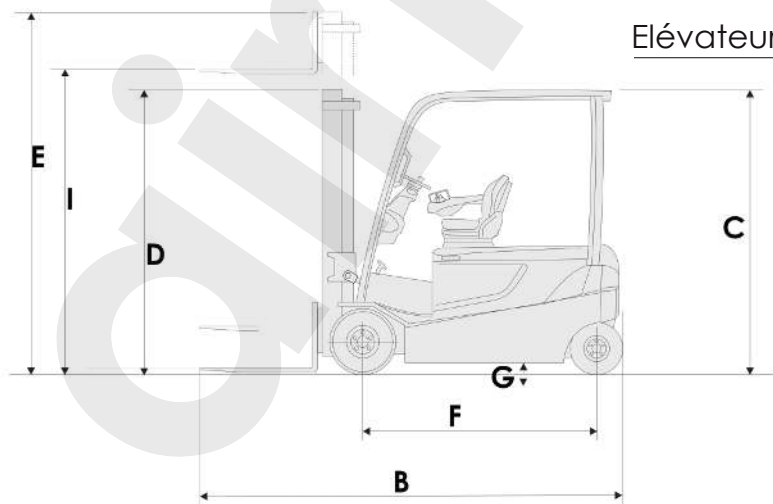

Permis

Elévateur à contrepoids	R1