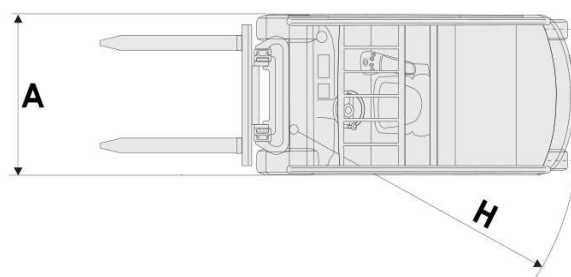

Permis

Elévateur à contrepoids	R1